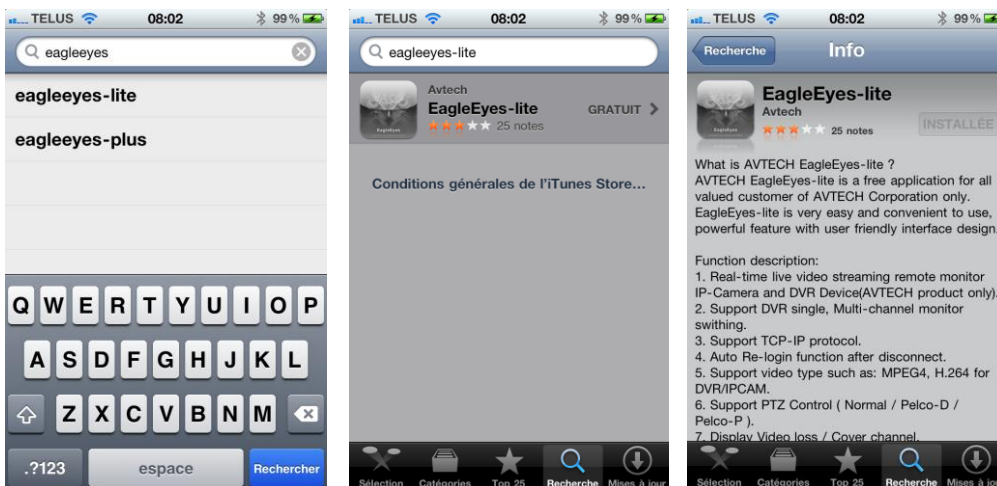

Avec votre PC

CLIQUER SUR : <http://conceptkalin.dvrdns.org:6100>

User name: concept

Password: kalin

POUR iPhone®, iPodTouch® et iPad® (version HD)

Recherchez la version gratuite dans l'applestore, et téléchargez dans votre appareil.

- Démarrez l'application
- Appuyez sur l'icône « + » en bas à gauche et une nouvelle page s'ouvrira.

Vous devez configurer les informations suivantes :

Entrez les infos suivantes

Field	Value
Titre	Numericom
Adresse IP	conceptkalin.dvr dns...
Port	6100
Nom d'utilisateur	concept
M. passe	•••••
Obt type	Inconnu
Audio	CH1
Qualité	MEILLEUR